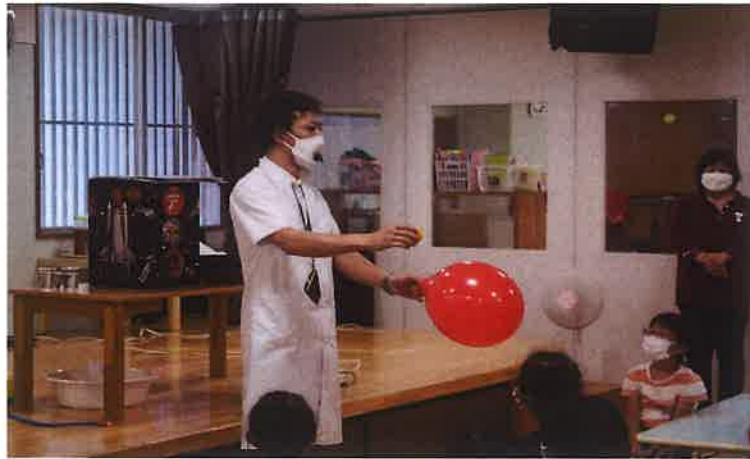

4・5歳児の子ども達が食育サイエンスに参加しました

『ふうせんばくだん』
風船にレモンの皮の汁をふきつけると風船が破裂しました。